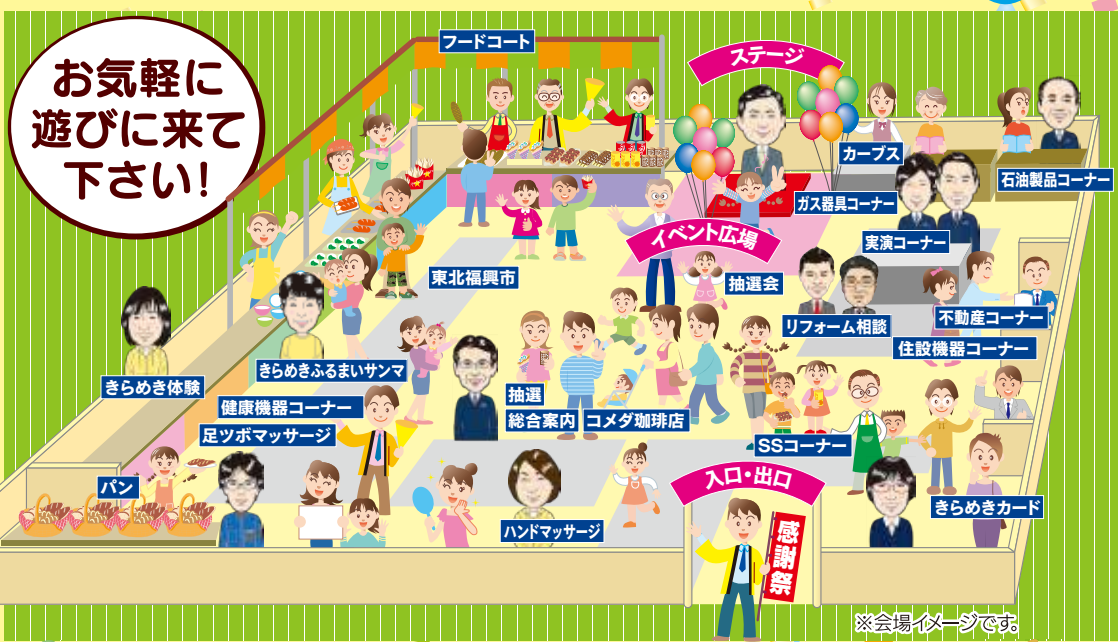

おかげさまで創業91年!!

第16回

1万人

来て!!
見て!!
遊んで!!!

大感謝祭

入場
無料

とき 10/26±27日
9:30~17:00 9:30~17:00

ところ セラトピア土岐

お気軽に
遊びに来て
下さい!

※会場イメージです。

ご来場特典

引換券をお持ちのお客様!!

ふっくらおいしい!
食パン3斤
プレゼント!!

10/26±

- 9:30 オープン
- 10:00~ 土岐商業高等学校吹奏楽団
- 11:30~ 土岐少年少女合唱団
- 13:00~ 箱の中身は?ゲーム
- 14:00~ 1円玉掴み
- 15:00~ TGK48
- 16:00~ くらちゃん・ももちゃん宝くじ
- 17:00 終了

10/27日

- 9:30 オープン
- 10:00~ 多治見美濃焼太鼓
- 11:30~ 朝食大会
- 13:00~ 土岐高山城戦国武将隊
- 14:00~ お餅・お菓子投げ
- 15:00~ よさこい
- 16:00~ くらちゃん・ももちゃん宝くじ
- 17:00 終了

※都合によりイベントの内容・時間が変更になる場合があります。

会場のご案内

セラトピア土岐

- ◆住所 / 土岐市土岐津町高山4番地
- ◆TEL / 0572-54-2120
- ◆駐車場 / 250台
- ◆アクセス ●中央自動車道土岐ICから車で5分
●JR土岐市駅より徒歩5分